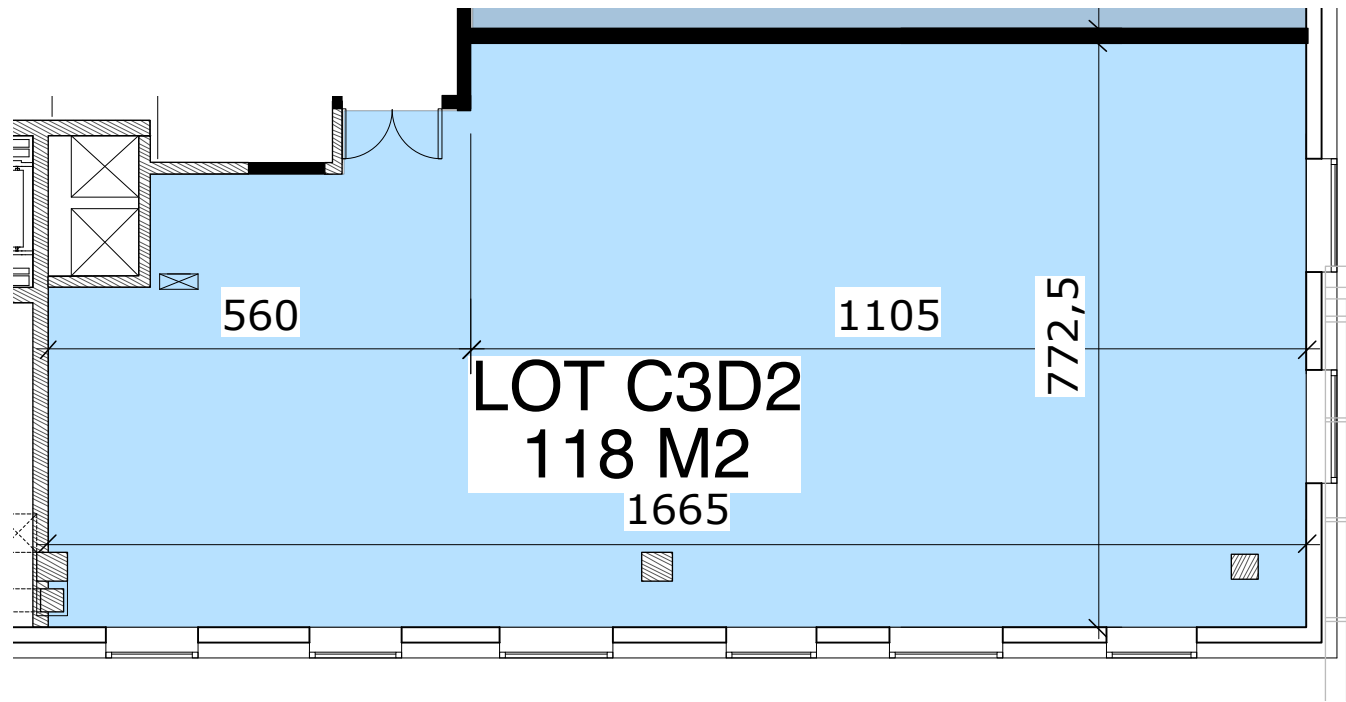

ECH : 1/200

ECH : 1/100

LOT C3G
278 M2

1660,4

780

200

1151

514

595

1665

ECH : 1/100

ECH : 1/100

ECH : 1/100

ECH : 1/100

ECH : 1/100

ECH : 1/100