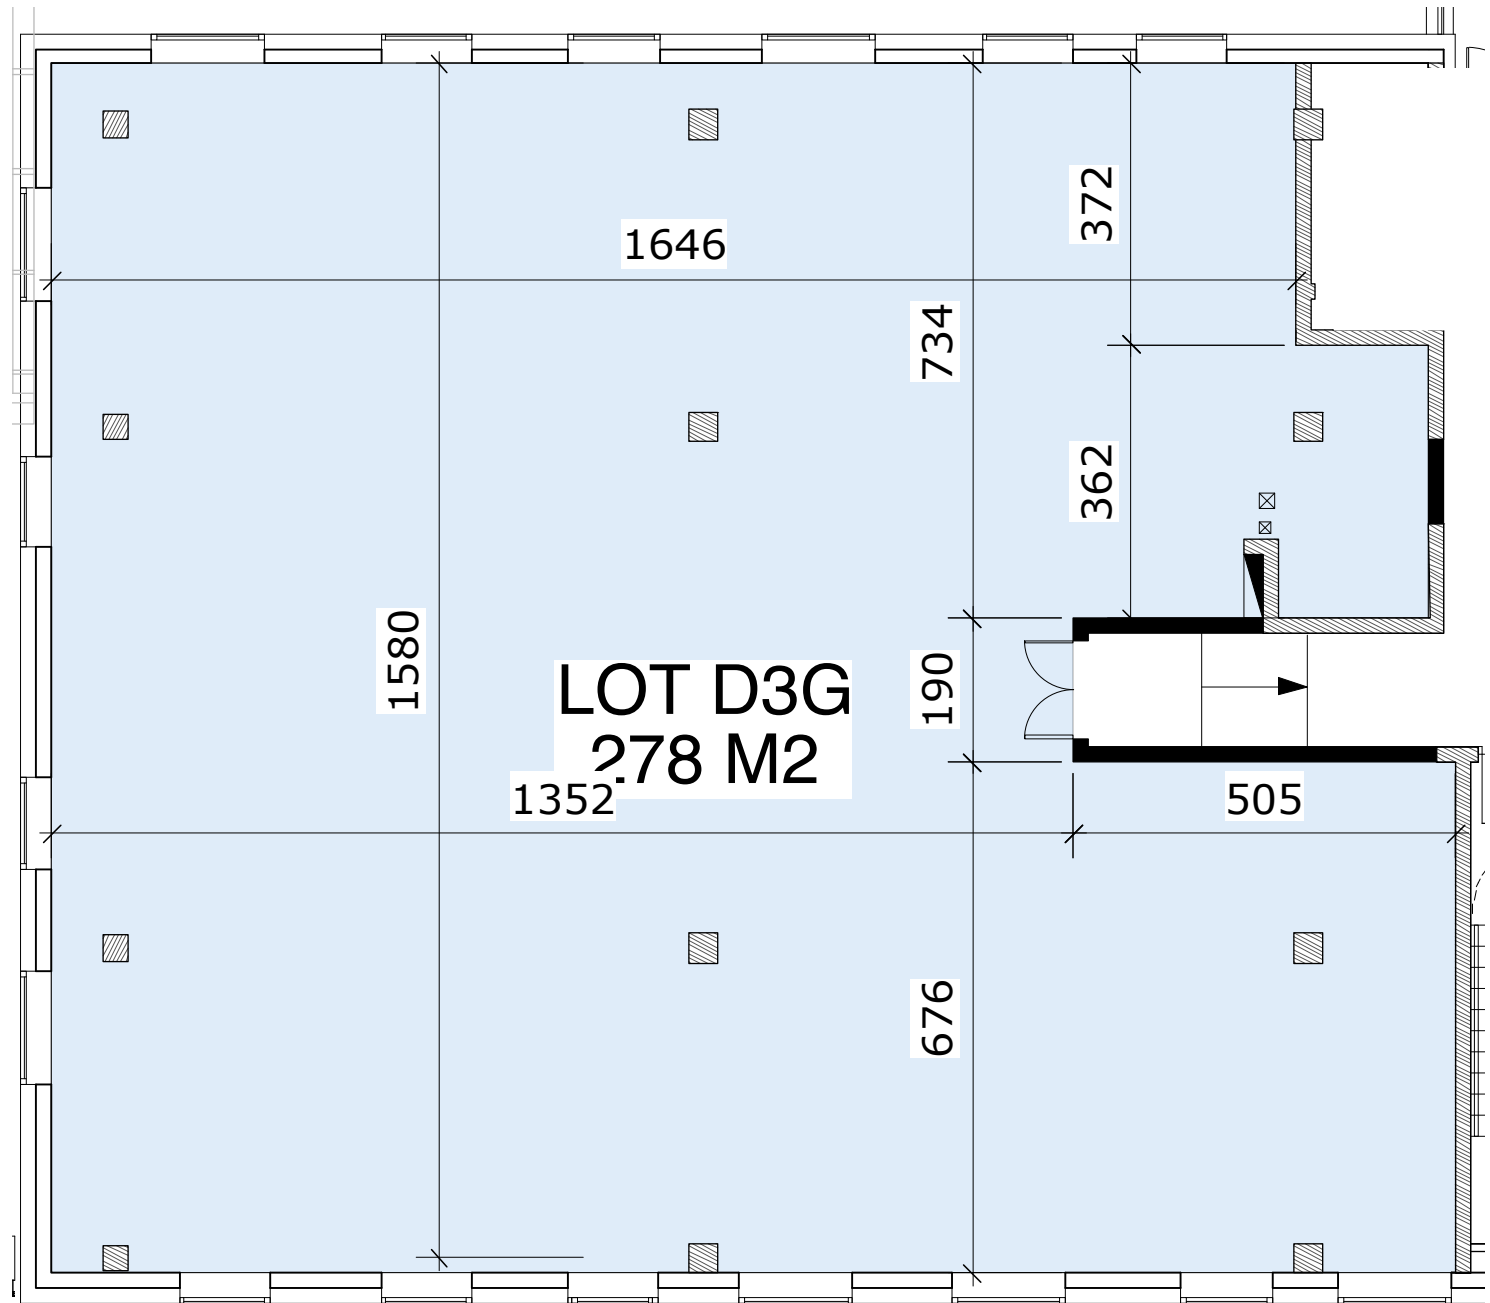

ECH : 1/200

ECH : 1/100

LOT C3G
278 M2

1660,4

780

200

1151

514

595

1665

ECH : 1/100

ECH : 1/100

ECH : 1/100

ECH : 1/100

ECH : 1/100

ECH : 1/100