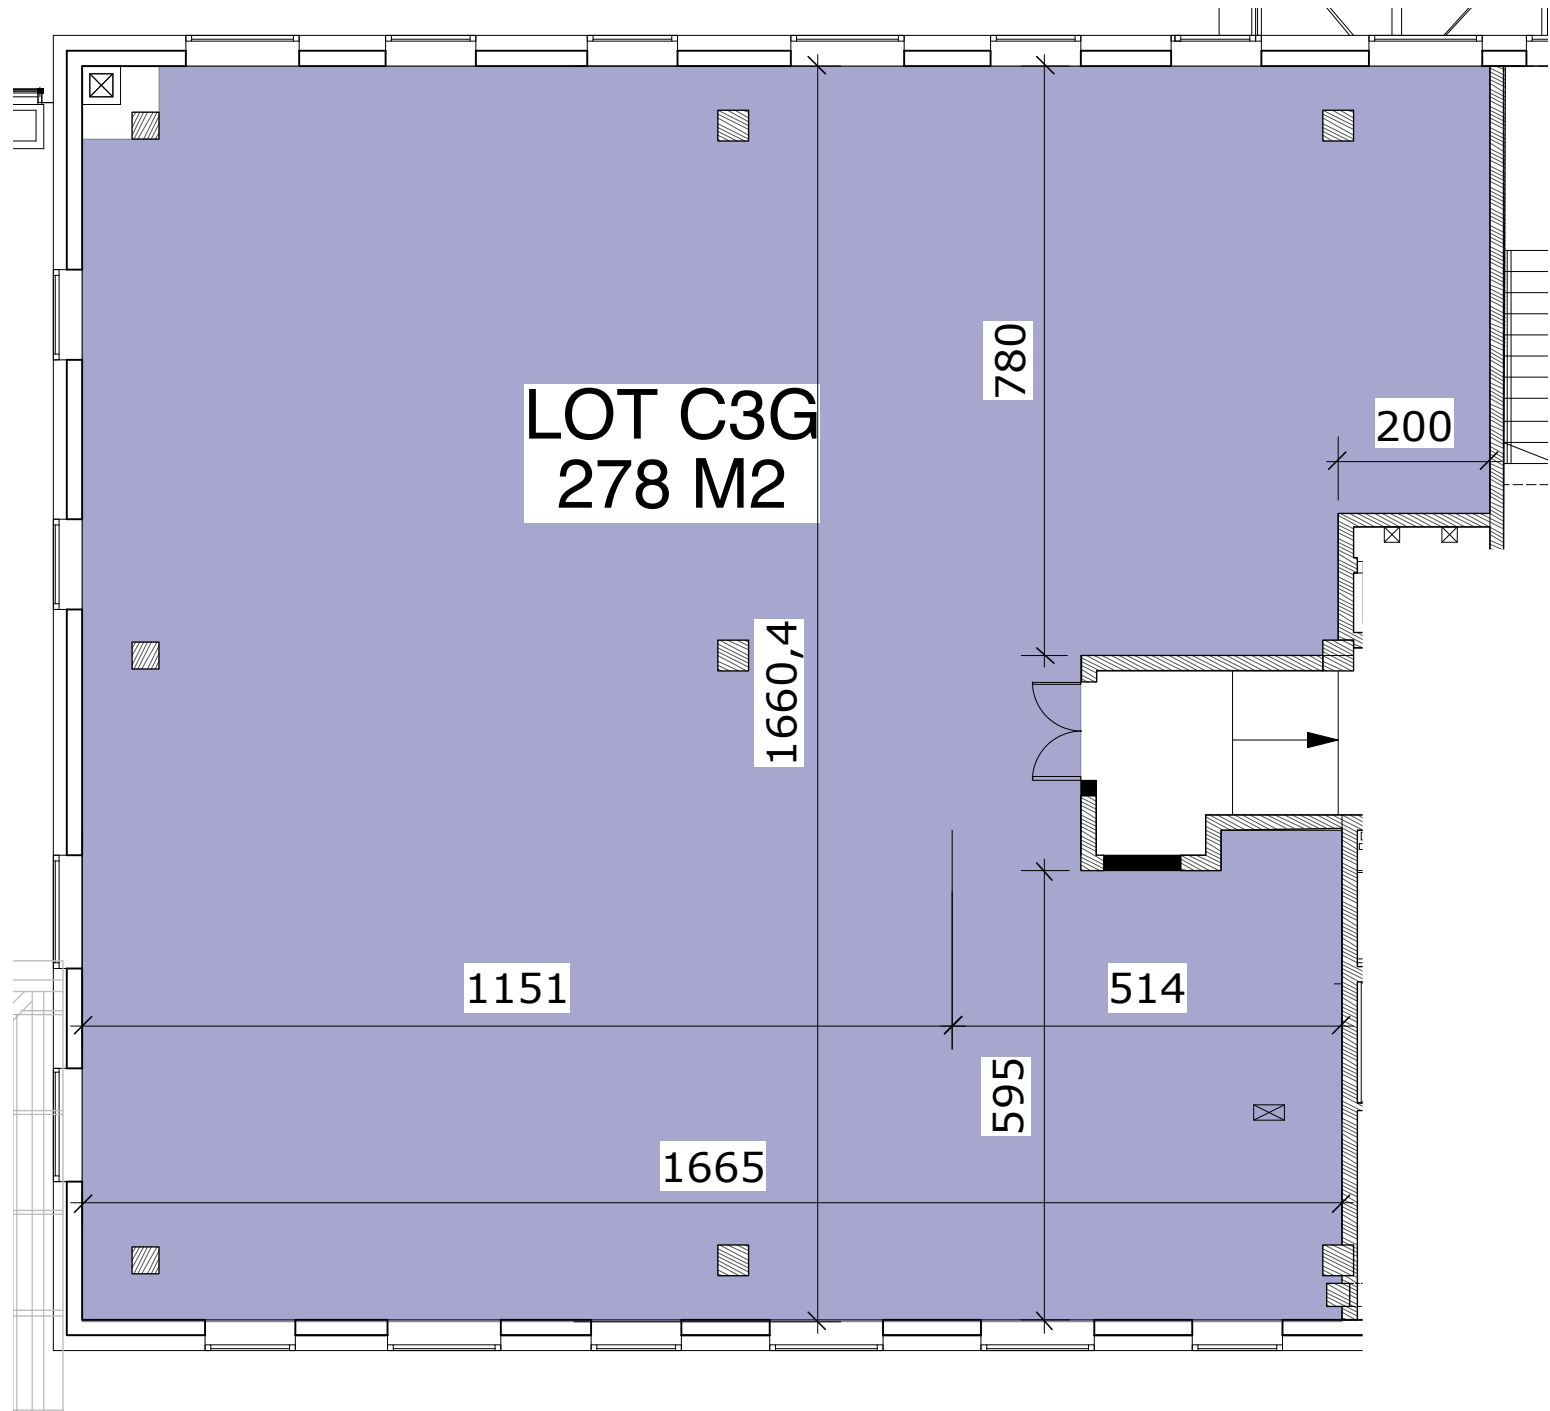

ECH : 1/200

ECH : 1/100

LOT C3G
278 M2

1660,4

780

200

1151

514

595

1665

ECH : 1/100

ECH : 1/100

ECH : 1/100

ECH : 1/100

ECH : 1/100

ECH : 1/100