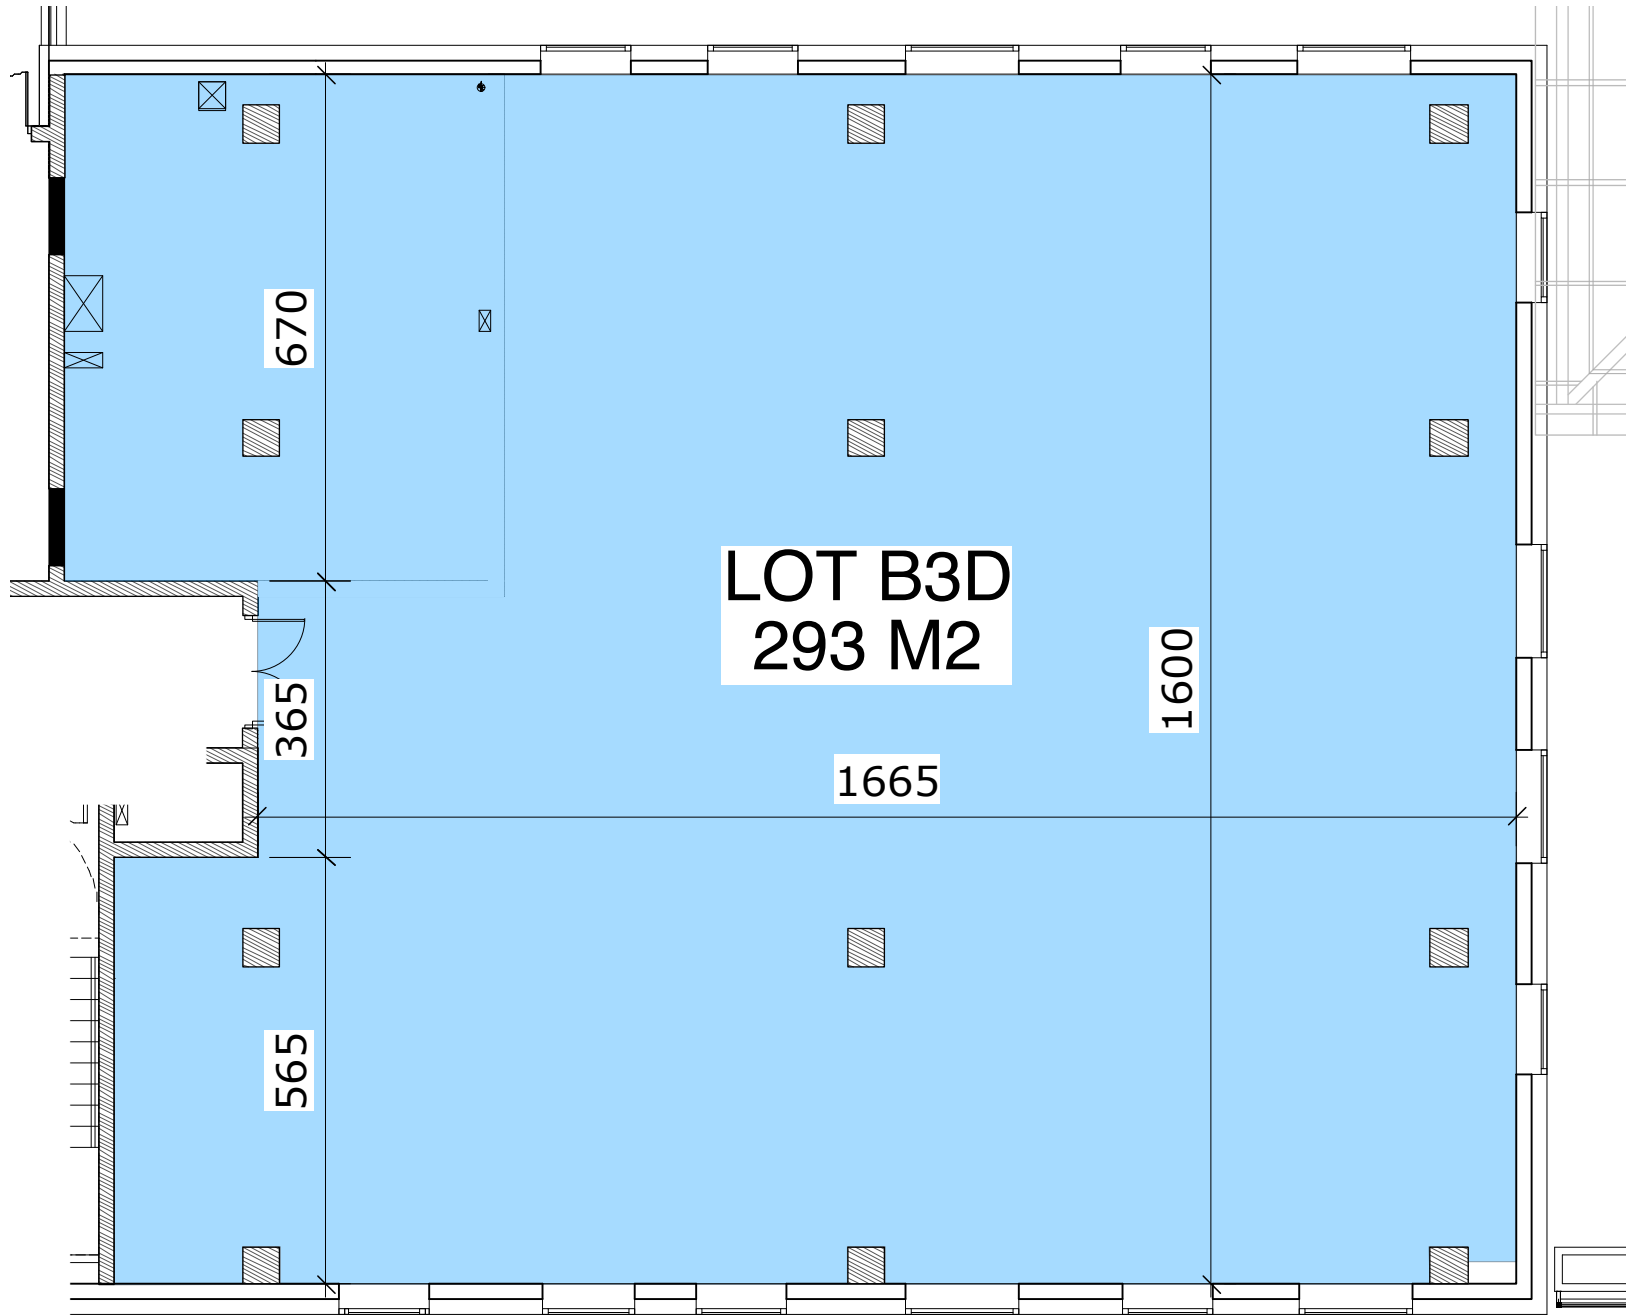

ECH : 1/200

ECH : 1/100

LOT C3G
278 M2

1660,4

780

200

1151

514

595

1665

ECH : 1/100

ECH : 1/100

ECH : 1/100

ECH : 1/100

ECH : 1/100

ECH : 1/100