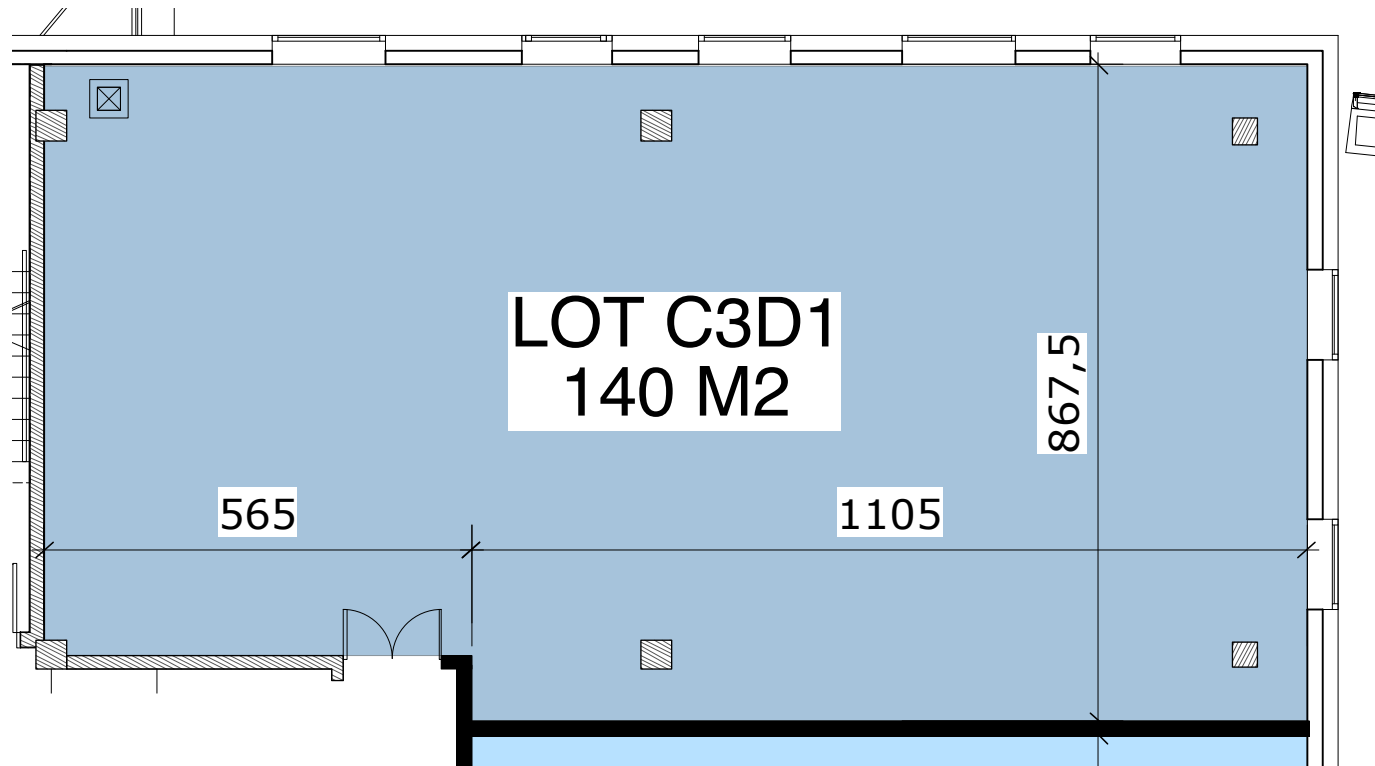

ECH : 1/200

ECH : 1/100

LOT C3G
278 M2

1660,4

780

200

1151

514

595

1665

ECH : 1/100

ECH : 1/100

ECH : 1/100

ECH : 1/100

ECH : 1/100

ECH : 1/100